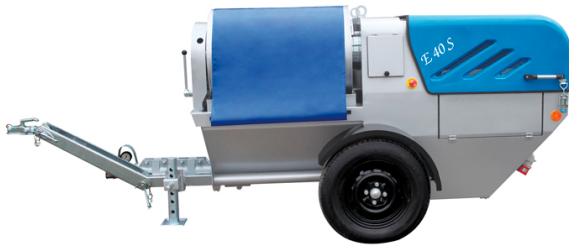

## REVOCADORA MORTEL MEISTER E40S

### COMPRAR

**USD 24.515,29 (+ iva)**

Motor: 400 V. 50 Hz. Motor de bomba: 7.5 KW Motor de mezcla: 3 KW. Motor compresor: 2.2 KW Compresor: 387 l / min. máx. 8 bar Presión de bombeo: máx. 40 bar. Max. Agregado: Máx. 8 mm Dimensiones L / W / H: 3220/1355/1180 mm Peso estándar: 700 kg. Eficiencia de transferencia: máx. 40. mt vertical 100 mt. horizontal (40 mt. Altura de llenado: 1220 mm. Capacidad de bombeo: 35-70 Lt / 1 min.

| PRODUCTO     | CÓDIGO | POTENCIA (KW) | ALIMENTACIÓN (V) | PESO (KG) | CAUDAL (M <sup>3</sup> /H) | SALIDA DE MATERIAL (MM) | MANGUERA DE BOMBEO (M) | CAPACIDAD DEL MEZCLADOR | ALTURA DE CARGA (MM) | VENTA (+ IVA) | ALQUILER 28 DÍAS (+ IVA) |
|--------------|--------|---------------|------------------|-----------|----------------------------|-------------------------|------------------------|-------------------------|----------------------|---------------|--------------------------|
| E40S         | 001462 | 7,5           | 380              | 700       | 3 - 6                      | -                       | 10                     | 160                     | 1220                 | USD 24.515,29 | USD 2.419,57             |
| Universal 75 | 001355 | 7,5           | 380              | 350       | 6                          | 35                      | 15                     | 105                     | 1250                 | USD 18.475,29 | USD 1.215,90             |
| VP 500 TMK   | 001353 | 7,5           | 380              | 680       | 3 - 6                      | 50.8                    | 20                     | 170                     | 1.330                | USD 31.265,88 | USD 1.925,70             |