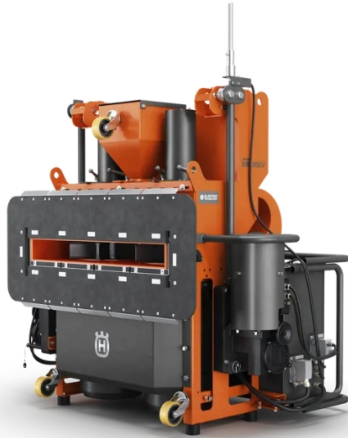

INDUSTRIAS DE PETRÓLEO Y GAS

GRANALLADORAS VERTICALES

GRANALLADORA VERTICAL
HUSQVARNA-BLASTRAC EBE 900V

GRANALLADORA VERTICAL HUSQVARNA-BLASTRAC EBE 900V

ALQUILAR

1 día	No disponible
7 días	No disponible
14 días	No disponible
28 días	No disponible

COMPRAR

USD 225.587,13 (+ iva)

La EBE 900V Blastrac es una granalladora de acero vertical ideal para grandes trabajos y aplicaciones de granallado de superficies verticales de acero. Es el equipo adecuado para preparar las superficies antes de la aplicación de nuevos revestimientos. También es el equipo adecuado para eliminar revestimientos y pintura de superficies de acero. Se dirige por control remoto para mayor comodidad y productividad del usuario.

PRODUCTO	CÓDIGO	ANCHO DE TRABAJO (MM)	PESO (KG)	VELOCIDAD (M/MIN)	TEMPERATURA DE FUNCIONAMIENTO (°C)	CONTROL	LÍMITE DE CARGA (KG)	VENTA (+ IVA)	ALQUILER 28 DÍAS (+ IVA)
Granalladora Vertical Husqvarna-Blastrac EBE 900V	100305	890	945	0 — 9	-5 — 40	Remoto	1300	USD 225.587,13	-
Granalladora Vertical Husqvarna-Blastrac EBE 200V	100304	217	177	0 — 20	-5 — 40	Cableado	-	USD 162.745,20	-