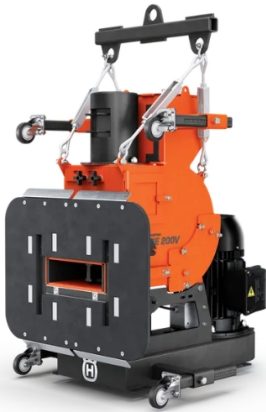

INDUSTRIAS DE PETRÓLEO Y GAS

GRANALLADORAS VERTICALES

GRANALLADORA VERTICAL
HUSQVARNA-BLASTRAC EBE 200V

GRANALLADORA VERTICAL HUSQVARNA-BLASTRAC EBE 200V

ALQUILAR

1 día	No disponible
7 días	No disponible
14 días	No disponible
28 días	No disponible

COMPRAR

USD 162.745,20 (+ iva)

Rápida y eficaz, la granalladora de acero eléctrica EBE 200V Blastrac es perfecta para todas las aplicaciones verticales de granallado de hormigón y acero. Está diseñada para limpiar superficies verticales como paredes de depósitos de almacenamiento, petróleo o agua, cascos de buques, torres de turbinas eólicas, etc.

PRODUCTO	CÓDIGO	ANCHO DE TRABAJO (MM)	PESO (KG)	VELOCIDAD (M/MIN)	TEMPERATURA DE FUNCIONAMIENTO (°C)	CONTROL	LÍMITE DE CARGA (KG)	VENTA (+ IVA)	ALQUILER 28 DÍAS (+ IVA)
Granalladora Vertical Husqvarna-Blastrac EBE 200V	100304	217	177	0 — 20	-5 — 40	Cableado	-	USD 162.745,20	-
Granalladora Vertical Husqvarna-Blastrac EBE 900V	100305	890	945	0 — 9	-5 — 40	Remoto	1300	USD 225.587,13	-