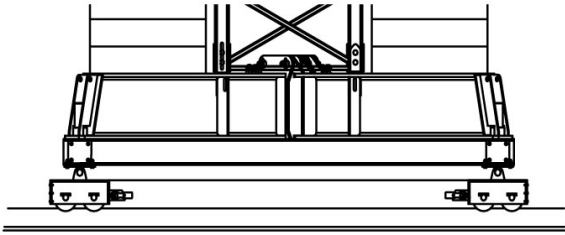

ELEVACIÓN CON GRÚAS TORRES

CARRO DE TRASLACIÓN

CARRO DE TRASLACIÓN A-B

CARRO DE TRASLACIÓN A-B

ALQUILAR

COMPRAR

1 día **No disponible****USD 51.979,20 (+ iva)**7 días **No disponible**14 días **No disponible**28 días **USD 2.165,80 (+ iva)**

PRODUCTO	CÓDIGO	TIPO DE TRAMO	CANTIDAD DE MOTORES	PESO (KG)	VENTA (+ IVA)	ALQUILER 28 DÍAS (+ IVA)
Carro de Traslación A-B	099811	A - B	2	3030	USD 51.979,20	USD 2.165,80
Carro de Traslación C	099812	C	2	7200	USD 72.906,35	USD 3.594,20
Carro de Traslación D	099813	D	4	7920	USD 77.168,00	USD 3.215,33